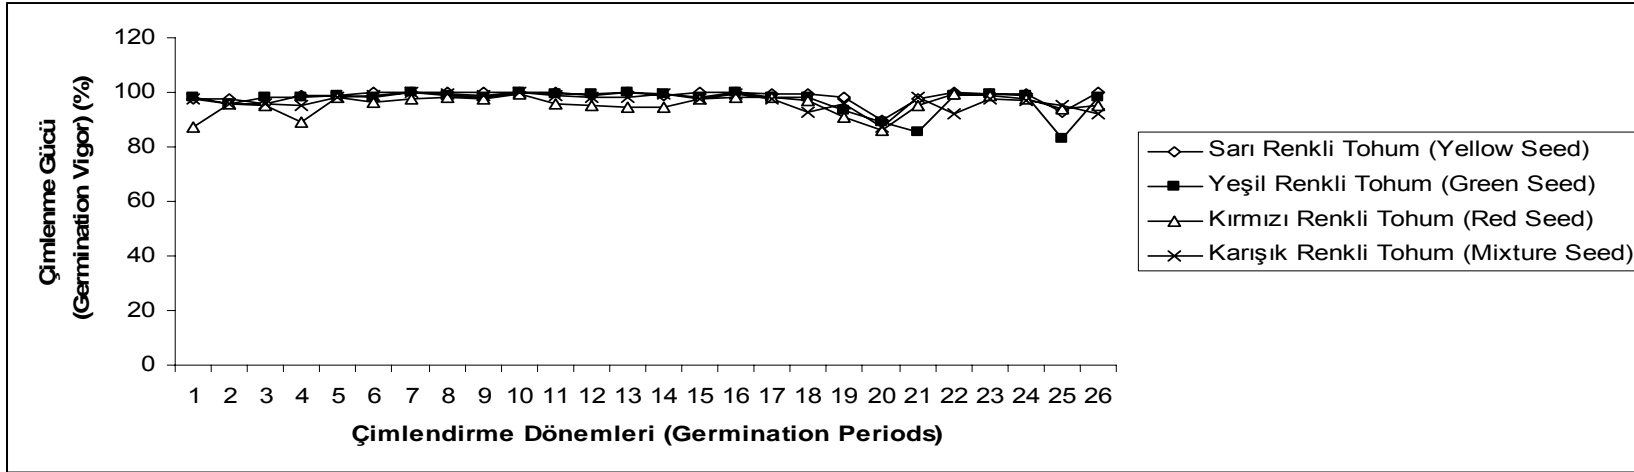

Şekil 3. Farklı renkteki tohumlara ait çimlenme hızının çimlendirme dönemlerindeki değişimi.  
Figure 3. Changes of the germination speed of the different color seeds in germination periods.

Şekil 4. Farklı renkteki tohumlara ait çimlenme gücünün çimlendirme dönemlerindeki değişimi.  
Figure 4. Changes of the germination vigor of the different color seeds in germination periods.