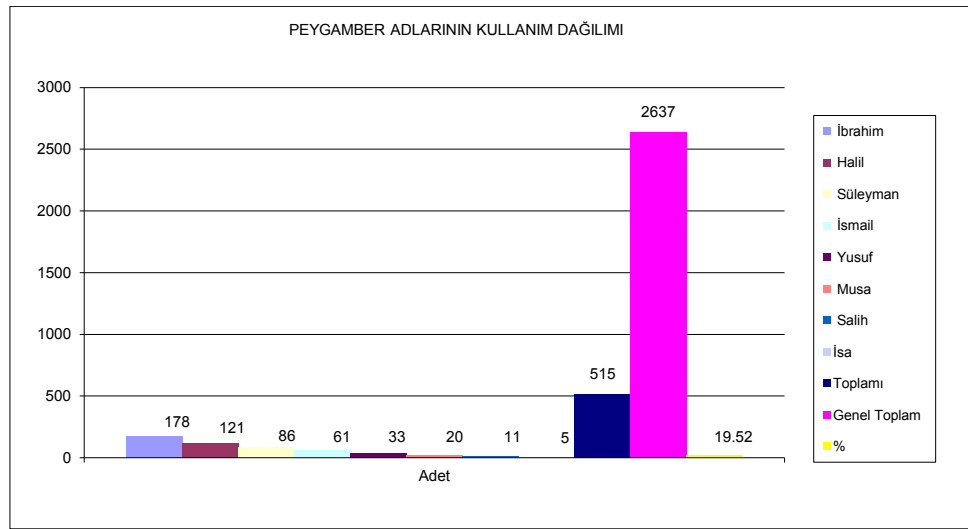

Grafik 4: Peygamber Adlarının Kullanım Dağılımı

Yukarıda görüldüğü ve bugün de yaygın olarak uygulandığı gibi genelde Osmanlı toplumu özelde ise Eskişehir halkı çocuklarına isim verirken daha ziyade Müslümanların kutsal kitabı olan Kuran'da geçen veya yine İslamiyet menşeli isimleri tercih etmiştir.

Grafik 5'te görüldüğü üzere İslam dini kaynaklı bu isimlerin yansira farklı fikirler çağrıştıran isimlerin de konulduğu anlaşılmaktadır. Nitekim 2.404 hane reisi için kullanılan isimler arasında Veli (24 kişi), Durmuş (8 kişi) ve Satılmış (6 kişi) isimleri de çocuklara isim olarak verilmiştir. Bu isimlerin toplamı 38 olup tüm isimlerin %1,44'ünü kapsamaktadır. Bu tür isimler bir takım dilek ve arzuların ifadesi ya da bir inanca matuftur. Anadolu'da çocuğu yaşamayan aileler, çocukları doğmadan önce onu bir derviş ya da dedeye satmışlardır. Bu şekilde başkasına ait olan çocuğun Azrail tarafından canının kabz