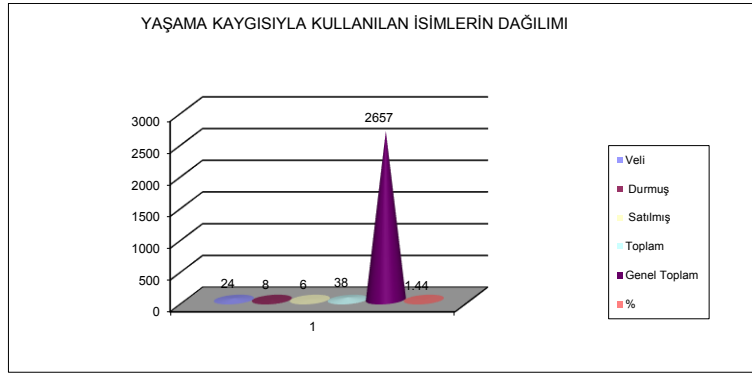

edilmeyeceğine inanmışlardır⁵. Bu tür inanışların bir gereği olarak da çocuklarına çocuklarına Satılmış veya Dursun isimleri verilmiştir.

Grafik 5: Yaşama Kaygısıyla Kullanılan İsimlerin Dağılımı

Bu arada grafik 6'da görüldüğü gibi Hz. Muhammed'in babasının ismi olan Abdullah (17 kişi), Allah'ın isimlerinden Rahman isminden abd eki ile türetilen Abdurrahman (10 kişi), Hz. Muhammed'in oğlunun ismi olan Kasım (6 kişi), İslam tarihinde ilk hicret edenlerden Cafer'in ismi de (5 kişi) yine sık kullanılan isimlerden sayılabilir. Bu isimlerin toplamı da 38 olup genel toplam içindeki yeri ise 1,44'tür.