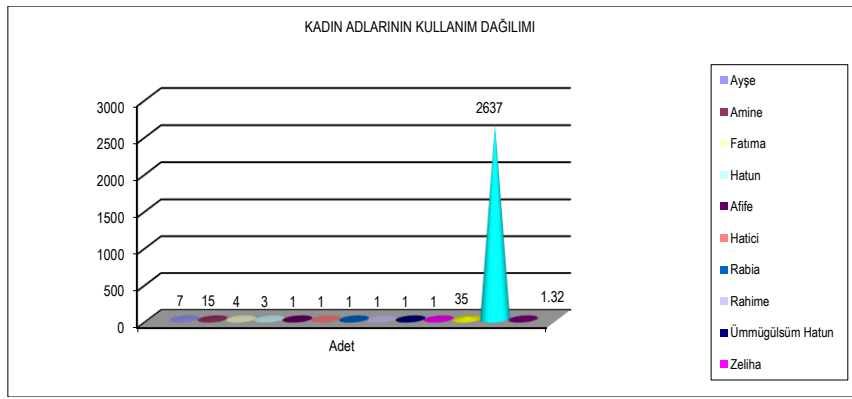

Grafik 7: Kadın Adlarının Kullanım Dağılımı

Bütün bu veriler ve değerlendirmeler dikkate alındığında aşağıda grafik 8’de görüleceği gibi 1844 yılında Eskişehir Kazası’nda kullanılan isimlerin sayıları ve kullanım oranları; Hz. Muhammed’in adlarını kullanan kişi sayısı 755 olup bunun genel içindeki kullanım oranı % 28.63; diğer peygamber adlarını kullanan kişi sayısı 515 olup kullanım oranı % 19.52; Hz. Muhammed’in torunlarının adlarını kullanan kişi sayısı 363 olup kullanım oranı % 13.99; İslam halifelerinin adlarını kullanan kişi sayısı 527 olup kullanım oranı %19.98 ve diğer isimleri kullanan kişi sayısı 471 kişi olup kullanım oranı 17.86 idi.