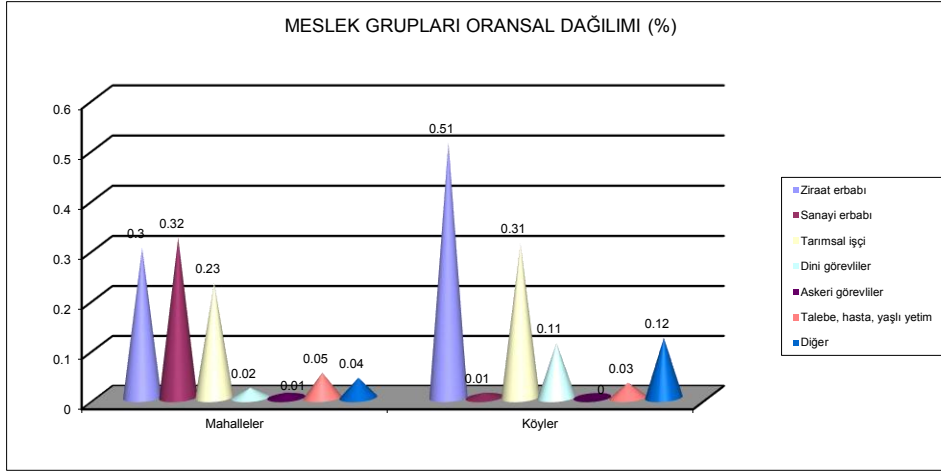

gibi görevlileri kapsamaktadır. Beşinci grup olan tarımsal işçiler ise çoban, rençber, ırgat ve amele gibi hizmet faaliyetlerinde bulunanları ihtiva etmektedir. Diğer başlığı altında toplanan altıncı grup ise mesleği belli olmayanlar ile temettuat defterlerinde geliri olmayanları içermektedir.

Grafik 9: Meslek Grupları Oransal Dağılımı (%)

Eskişehir Kazası'ndaki gelir kaynaklarını da altı ayrı grupta incelemek mümkündür. Bunlardan birinci grup "ziraat gelirleri"ni kapsamaktadır. Bu gelir kaleminde tarla ürünleri üretiminden elde edilen gelirler, bağ-bahçe, bostan gelirleri gibi tarımsal kazançlar yer almaktadır. İkinci grupta hayvancılık gelirleri verilmekte olup bunlar arasında büyükbaş hayvancılık, küçükbaş hayvancılık, binek hayvancılığı ve arıcılık gelirleri sayılabilir. Üçüncü grupta kira gelirleri yer almaktadır. Bunlar kiralık tarla, kiralık bahçe, kiralık bağ, kiralık dükkân, kiralık mülk gibi tarla ya da gayrimenkullerin kiraya verilmesi sonucunda elde edilen gelirlerdir. Dördüncü grubu ücret gelirleri oluşturmaktadır. Bunlar da maaş, ücret, cülus tenzili gibi kalelerdir. Beşinci grupta ise gayrimenkul gelirleri bulunmaktadır. Bu gelirler tarla, bağ, bahçe gelirlerini dışında sahip olunan gayrimenkullerden (asiyab, hamam, hızar v.b.) elde edilen gelirlerdir⁶.

Mahallelerde ziraat erbabı sayısı 244 olup %30'luk bir orana sahiptir. Sanayi ve ticaret erbabı ise 266 hane olup onun da %32'lik bir orana sahip olduğu görülmektedir. Bu verilerden mahallelerde daha çok sanayi ve ticaret faaliyetlerinin yapıldığını ve %2'lik bir farkla ticaret faaliyetlerinin çiftçilikten daha ön planda olduğu sonucunu çıkarabiliriz. Askeri görevlilere gelince, ele alınan bu dört mahalleden toplam 817 hanenin %1'lik bir kesimi askerlik faaliyeti ile meşguldür. Eskişehir mahallelerinde, 266 hane reisi sanayi ve ticaret erbabı olarak mesleğini icra etmektedir. Söz konusu grubun tamamı müslümandır. Tarımsal işçilerin en yoğun olduğu mahalle Paşa mahallesidir. Bu mahallelerde sanayi ve ticaret erbabı ekonomik yapıyı büyük oranda biçimlendirmektedir. Mahalle ve köylerin genel toplamına göre nüfusun %44'ünü ziraat erbabı, %29'unu tarımsal işçi, %11'ini sanayi ve ticaret erbabı, %2'sini dini görevliler, %1'ini de askerî görevliler oluşturmaktadır. Geri kalanlar ise hasta, sakat, yaşlı, yetim, meczup v.s. olarak görülmektedir⁷.

⁷ Şeyma Yurdakul, XIX. Yüzyılda Bir Anadolu Kenti Eskişehir Kazası'nın Sosyal ve Ekonomik Durumu (Maliye Nezareti Temettuat Defterlerine Göre, 1260/1844), İstanbul Üniversitesi Sosyal Bilimler Enstitüsü İktisat Fakültesi Türk İktisat Tarihi Anabilim Dalı, Basılmamış Yüksek Lisans Tezi, İstanbul 1998, s. 17-33.