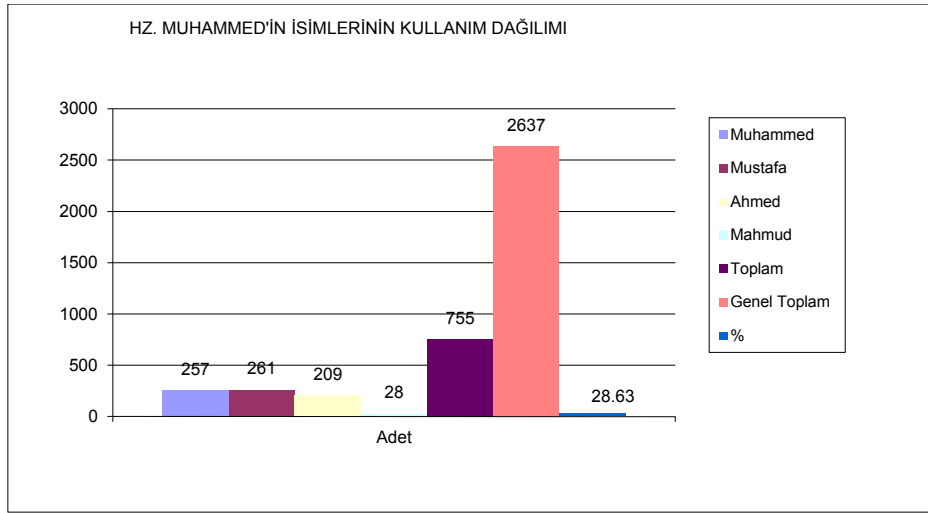

Grafik 1: Hz.Muhammed'in İsimlerinin Kullanım Dağılımı

Grafik 2'de görüldüğü gibi Eskişehir'de isim kullanım sıklığı bakımında ikinci sırada dört halifenin isimlerinin geldiği ve bunlar arasında en çok Hz. Ali'nin isminin kullanıldığı tespit edilmiştir. Öyle ki Hz. Ali (277 kişi), Hz. Osman (158 kişi), Hz. Ömer (71 kişi) ve Bekir (21 kişi) isimleri yaygın olarak kullanılmakta olup toplam 527 hane reisi, yani Eskişehir kazası nüfusunun % 19.98'i İslam halifelerinin isimlerini kullanmıştır.