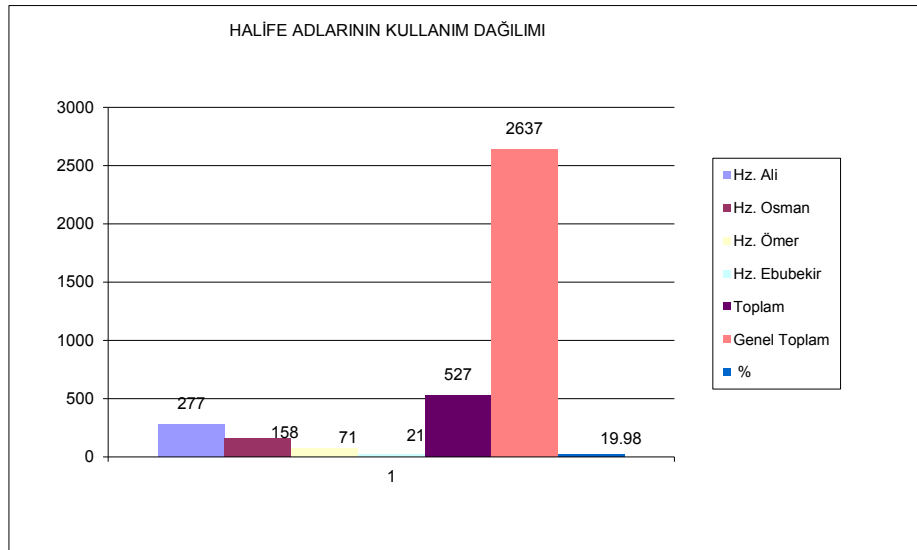

Grafik 2: Halife Adlarının Kullanım Dağılımı

Grafik 3'te görüldüğü gibi peygamberimizin ve dört halifenin isimlerinden sonra Eskişehir'de kullanılan isimlerin sıklığı bakımından üçün sırada ise Hz. Muhammed'in torunlarının isimleri olan Hüseyin (196 kişi) ve Hasan (173 kişi) isimleri gelmekteydi. Bu isimler de kaza nüfusu içinde % 13.99'luk bir dilimine denk düşmekteydi.