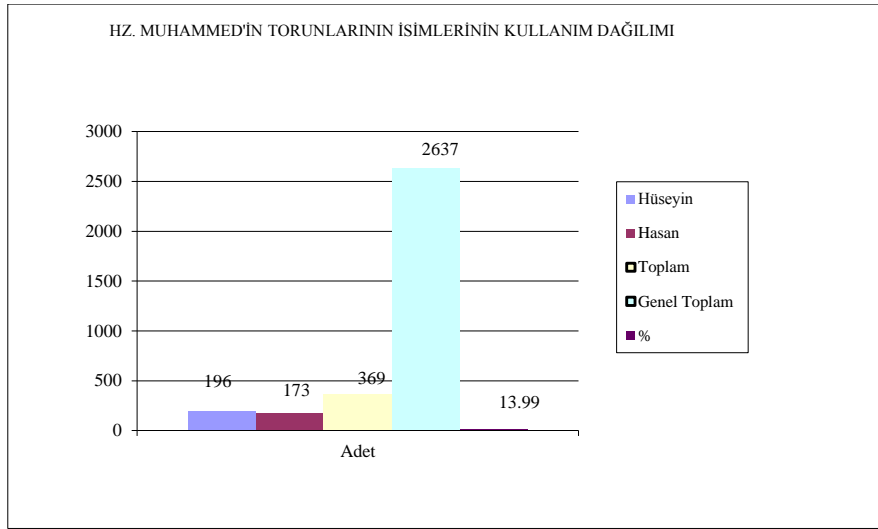

Grafik 3: Hz.Muhammed'in Torunlarının İsimlerinin Kullanım Dağılımı

Grafik 4'te görüldüğü gibi kullanım sıklığı bakımından dördüncü sırada ise diğer peygamber isimleri gelmekteydi. Bunlar arasında ise en yaygın olanları sırasıyla İbrahim (178 kişi), Halil (121 kişi), Süleyman (86 kişi), İsmail (61 kişi), Yusuf (33 kişi), Musa (20 kişi), Salih (11 kişi), İsa (5 kişi) idi. Bu isimlerin toplamı 515 adet olup tüm kaza nüfusunun %19.52'ünü kapsamaktadır. Görüldüğü gibi peygamber isimlerinden İbrahim ve Halil isimleri diğerlerine göre daha çok tercih edilmiştir. İsa ismi ise kullanılan peygamber isimleri arasında en az tercih edilendir.