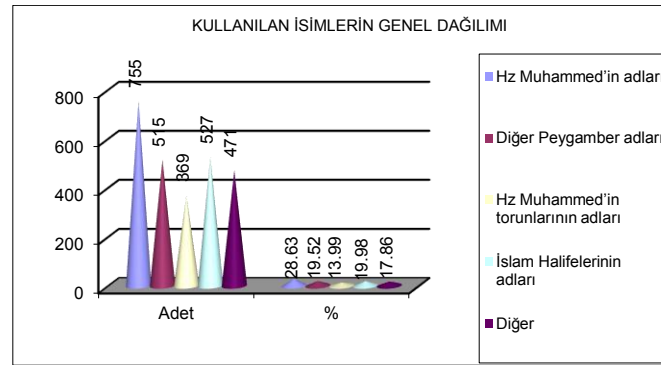

Grafik 8: Kullanılan İsimlerin Genel Dağılımı

Görüldüğü üzere 19. yüzyılın ortalarında Eskişehir örneğinde 2.044 hane reisinin isimleri üzerinde yaptığımız incelemede halkın çocuklarına isim verirken dini hassasiyetler taşıdığı anlaşılmaktadır. Bu hassasiyetlerinin bir neticesi olarak da çocuklarına isim verirken sırasıyla peygamberimizin adları, dört halifenin adları, peygamberimizin torunlarının adları, diğer peygamberlerin adları ile diğer islam tarihinde şöhret olmuş kişilerin isimleri tercih edilmektedir. Bunlara ilave olarak velilere adanan isimler de yerel yaklaşımlara işaret eden bir ayrıntıdır.

2. Eskişehir Kazası’na Bağlı Mahalle ve Köylerde Hane Reislerinin Meslekleri

Eskişehir Kazası’nda hane reislerinin mesleklerini altı grupta toplayabiliriz. Bunlar sırasıyla ziraat erbabı, sanayi ve ticaret erbabı, dini görevliler, askeri görevliler, tarımsal işçiler ve diğer meslek erbabı olarak sınıflandırılmıştır. Bu mesleklerin ayrıntılı listesi hane reislerinin adı ile birlikte ekteki tabloda gösterilmiştir. Ayrıca grafik 9’da görüleceği gibi tespit edilen meslek gruplarından birinci grupta erbabı ziraat adı altında ifade edilen haneler çiftlik sahiplerini ve çiftlik kiracılarını kapsamaktadır. İkinci grup sanayi ve ticaret erbabı başlığı altında dülgere, terzi, eskici, bakkal, kalaycı, boyacı, semerci, tahtacı, keşeci, demirci, bakırcı, yapıcı ustası, berber ve yağcı gibi meslekleri icra eden hane reislerini içermektedir. Üçüncü grup dini görevliler olup imam, müezzin, müderris, imam vekili ve ulema şeklinde sınıflandırılmıştır. Dördüncü grup olan askeri görevliler ise asker, sipahi, eşkinci ve zabtiye süvarisi