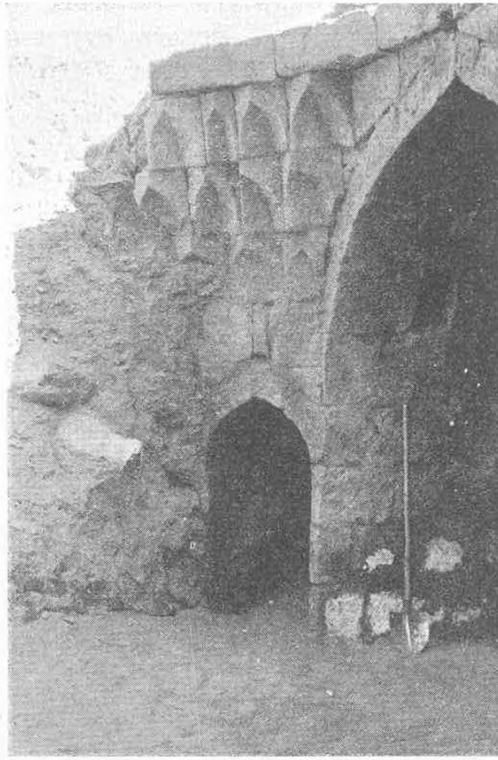

Res. 12

PLÂN ÖLÇEK 1/200

Kabin giriş kapısı ÖLÇEK 1/20

A A KESİTİ ÖLÇEK: 1/200

Kabin köşe motifi ÖLÇEK 1/20

ANİ KAZISINDA ORTAYA ÇIKARILAN SELÇUKLU HAMAMI

Plân : 1

Plân : 2