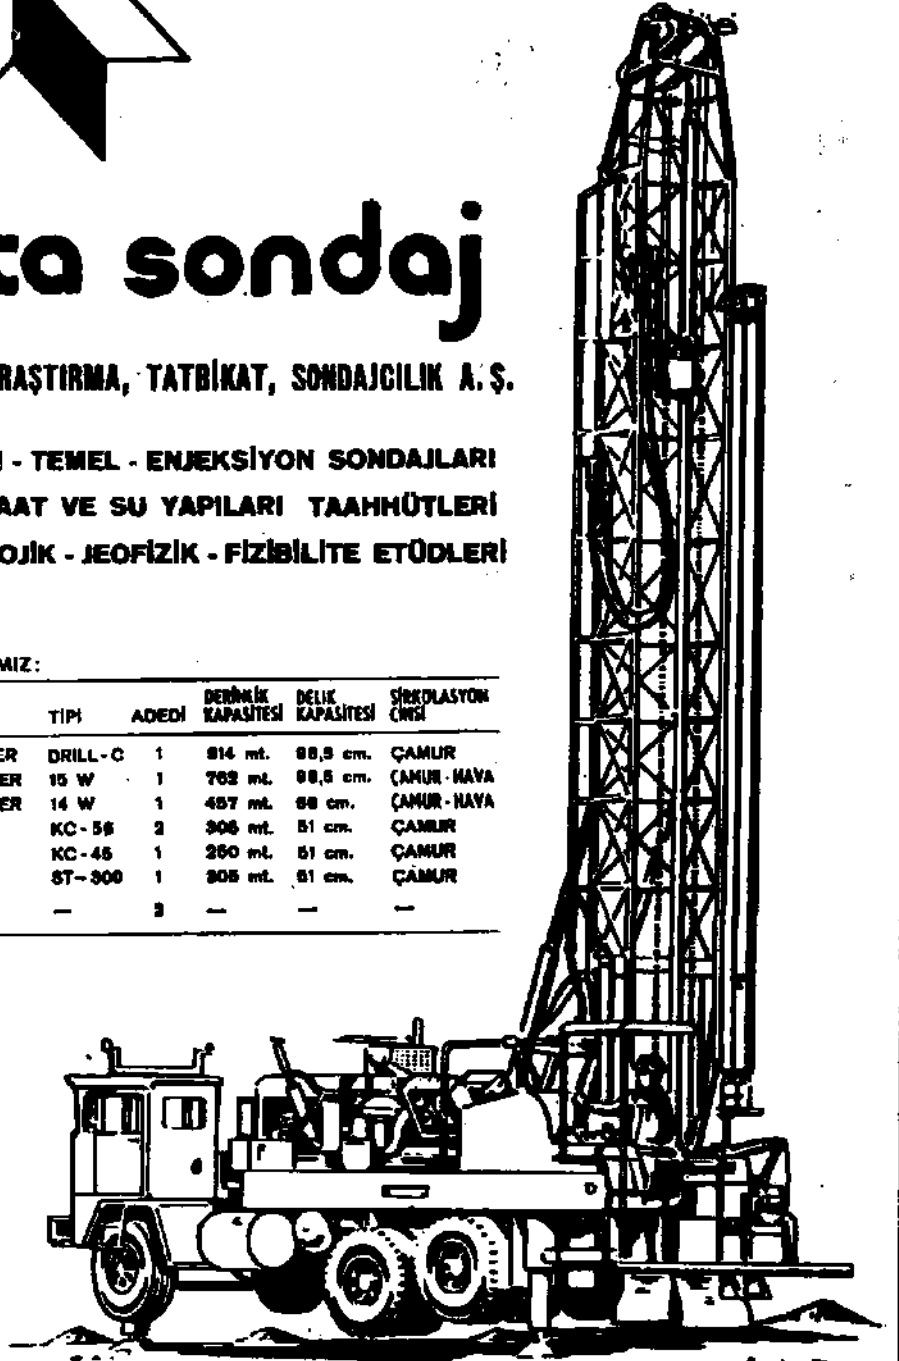

MAKİNA PARKIMIZ:

MARKASI	TİPİ	ADEDİ	DERİNLİK KAPASİTESİ	BELİK KAPASİTESİ	SİRKÜLASYON ÇEŞİ
HOWARD - TURNER	DRILL - C	1	814 mt.	88,8 cm.	ÇAMUR
GARDNER - DENVER	15 W	1	762 mt.	88,8 cm.	ÇAMUR - NAYA
GARDNER - DENVER	14 W	1	457 mt.	88 cm.	ÇAMUR - NAYA
FRANKS	KC - 56	2	306 mt.	51 cm.	ÇAMUR
FRANKS	KC - 45	1	250 mt.	51 cm.	ÇAMUR
SUTAR	ST - 300	1	305 mt.	51 cm.	ÇAMUR
SPEEDSTAR WELL SERVICING UNIT	—	3	—	—	—