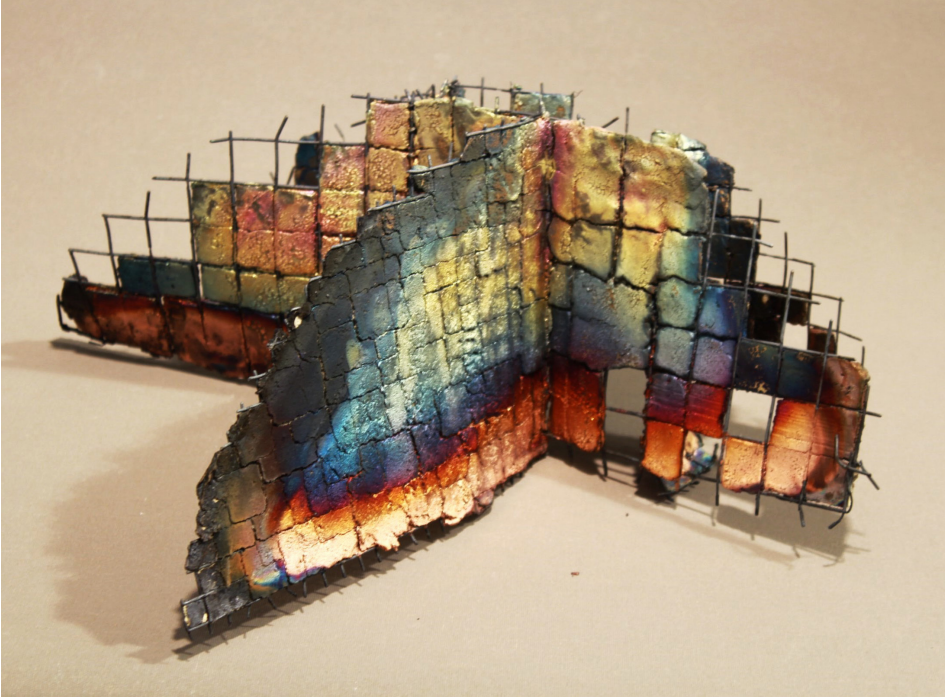

| **Evren Tasarımı - Mavi**, Tuval Üzerine Akrilik ve Yağlı Boya, 110x110cm, 2023.

| Cumhuriyet Nedir?, Dijital Kolaj, 70x100 cm, 2023.

| Cumhuriyet Nedir?, Dijital Kolaj, 70x100 cm, 2023.

| **Tümülüs**, Karışık Teknik, Copper Mat Firing, 15x40x40cm, 2005.