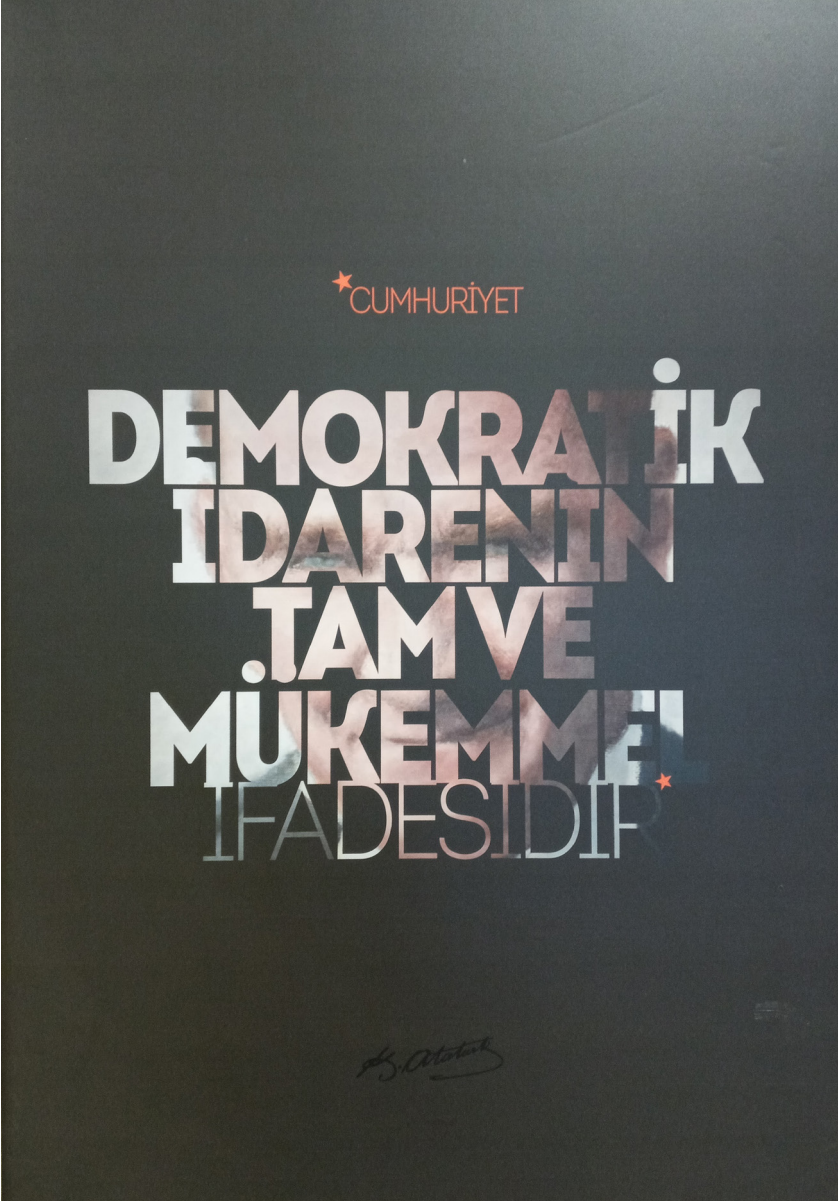

| **Evren Tasarımı - Mavi**, Tuval Üzerine Akrilik ve Yağlı Boya, 110x110cm, 2023.

| Cumhuriyet Nedir?, Dijital Kolaj, 70x100 cm, 2023.