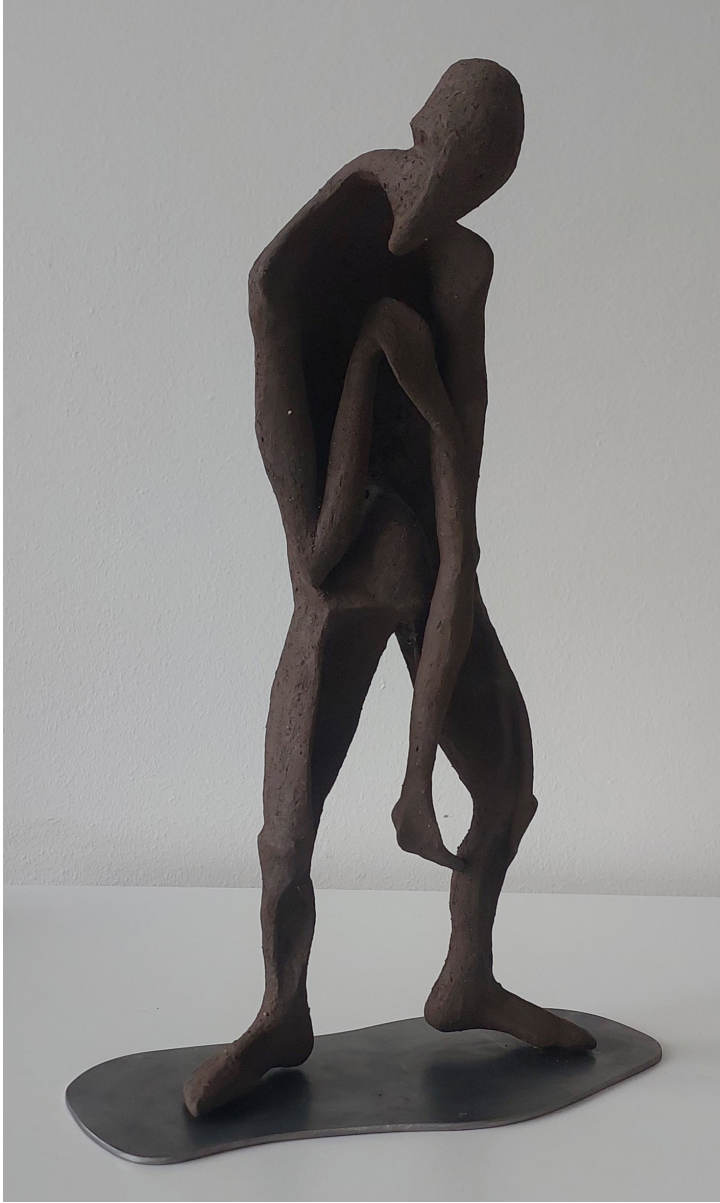

| **İsimsiz**, Elle Şekillendirme, Copper Matte Pişirimi, 40x30cm, 2022.

| **Anne-Baba**, Elle Şekillendirme, 33x15x31 cm, 2022.

| **Dimdik**, Filament ve Metal, 120x22cm, 2023.

| İçsel Öyküler Serisinden, Metal, 50x50cm, 2019.

| **Simsi**, Elle Őekillendirme, 37x12x21 cm, 2023.

| Bir Cumhuriyet Dönemi Yapısı, Suluboya, 20x23cm, 2023.

| İsimsiz, Karışık Teknik, 70x100cm, 2023.

| ('23'23), Karışık Teknik, 50x70 cm, 2023.

| **Hedef**, Dijital Kolaj, 70x100cm, 2019.